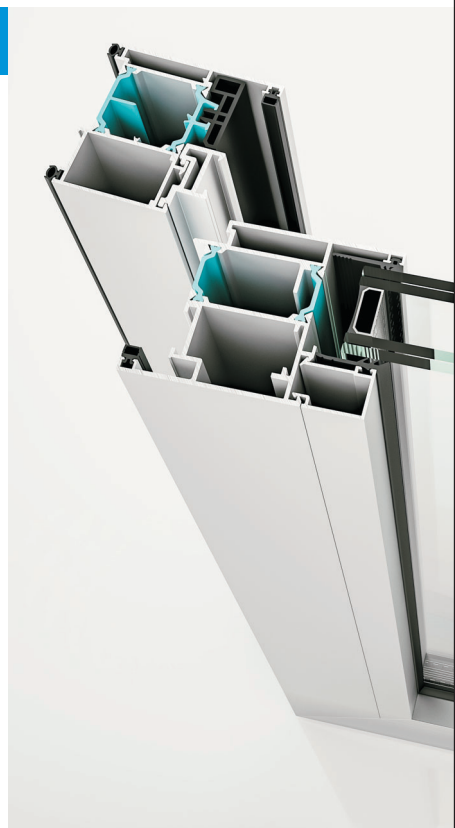

ALL.CO HT⁺ DOOR - Nuovo sistema per porte complanari

La nuova serie ALL.CO HT⁺ DOOR rappresenta una delle eccellenze della grande famiglia di profili ALL.CO.

Il sistema è stato studiato per tutti quei serramenti che hanno un'importanza architettonica rilevante, componendo ingressi e grandi specchiature totalmente complanari.

Inoltre la serie offre una linea estetica dal design molto confortevole e che ben si addice in contesti direzionali e residenziali dove sono richieste geometrie piane insieme a forme squadrate e lineari.

A completamento della serie è stata sviluppata una soglia di battuta specifica e sono previsti accessori dedicati al sistema come le innovative cerniere filiformi, che permettono di realizzare aperture interne ed esterne e si possono applicare mediante viti di fissaggio o tramite contropiastre per ottenere una maggiore portata.

Inoltre il profilo rappresenta la scelta ideale per dare vita a recuperi ecosostenibili nei centri storici, senza tralasciare una certa corrispondenza con le classiche finestre in ferro. Nel dettaglio si nota come l'infisso crea una cornice esterna che offre un effetto moderno diverso dai serramenti in alluminio tradizionali.